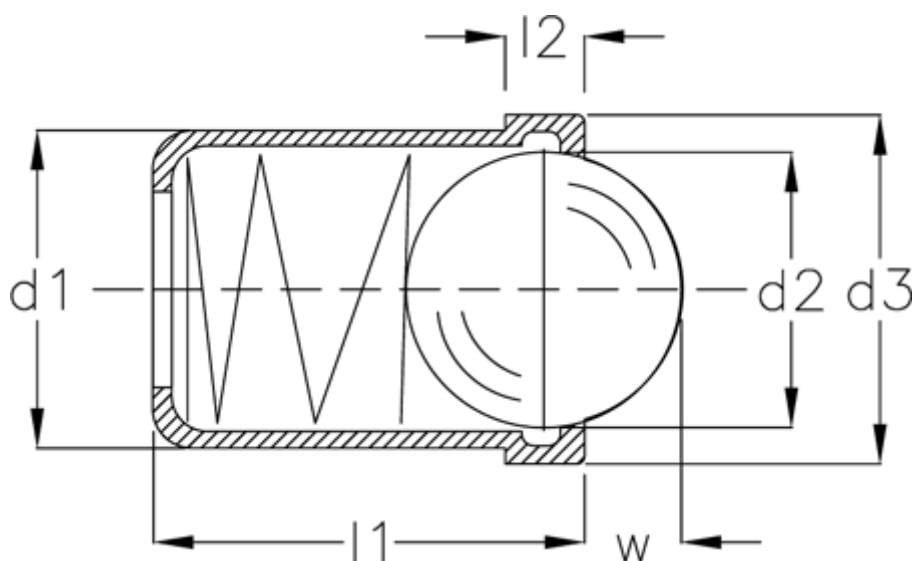

Varenummer: 20883005A
Beskrivelse: E+G
Fjedrende trykstykke GN 614-8-KD

Mål

d1	= 8
d2	= 6.5
d3	= 8.5
Fjedertryk N bund	= 18.0
Fjedertryk N top	= 8.0
l1	= 9.0
l2	= 1.0
W	= 1.9